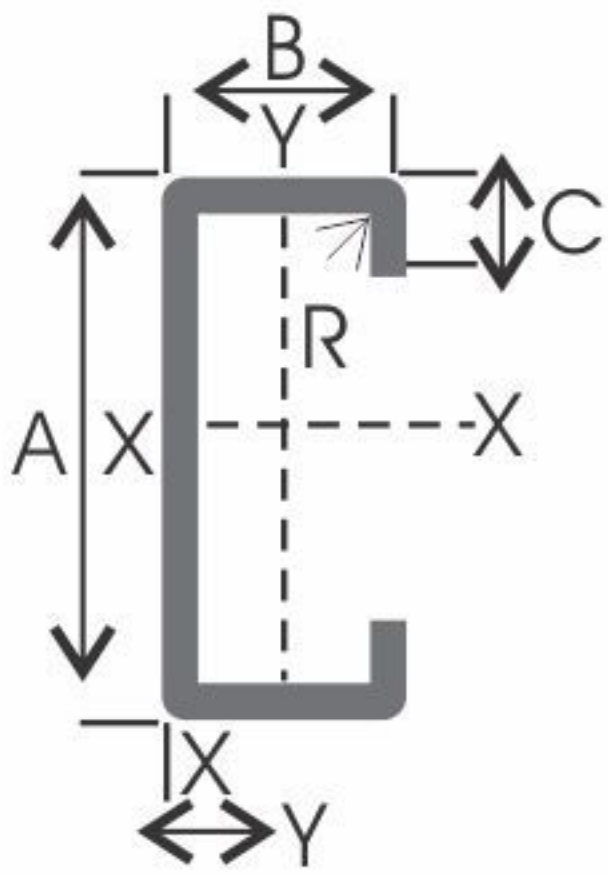

MONTEN

MEDIDA		CAL (MM)	KGS/MTO	KGS/PZA
PULG (MM)	LARGO (MTOS)			
3 (7.62)	6	14 (1.9)	2.40	14.4
4 (10.16)	6		3.40	20.4
5 (12.70)	6		3.80	22.8
6 (15.24)	6		4.20	25.2
8 (20.32)	8		7.46	44.8
10 (25.40)	10		10.66	64.0

PESOS TEÓRICOS CON UNA VARIACIÓN DE $\pm 5\%$