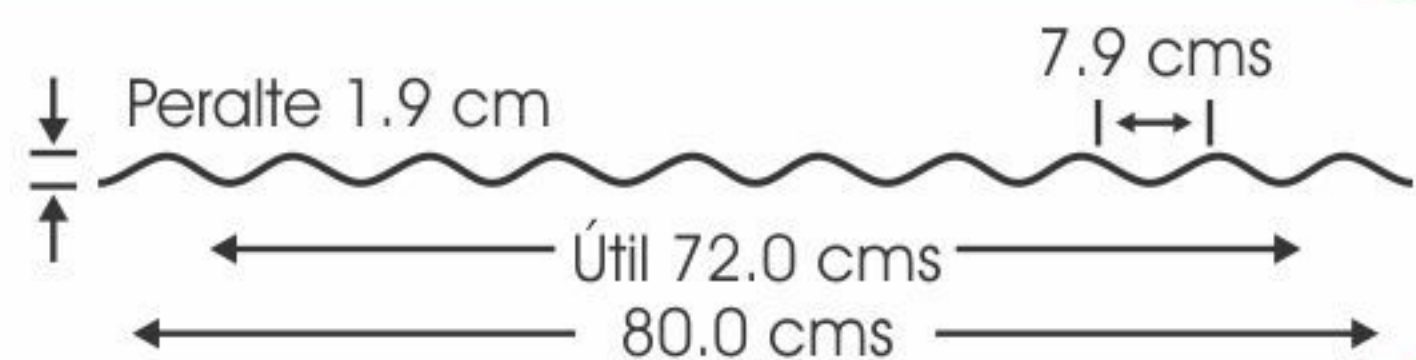

# LAMINA POLIACRIL

**Acanalada 80.00 cms**

**Tipo Asbesto 1.00 mtos**

**Tipo Rural 1.20 mtos**

**Rectangular 1.07 mtos**