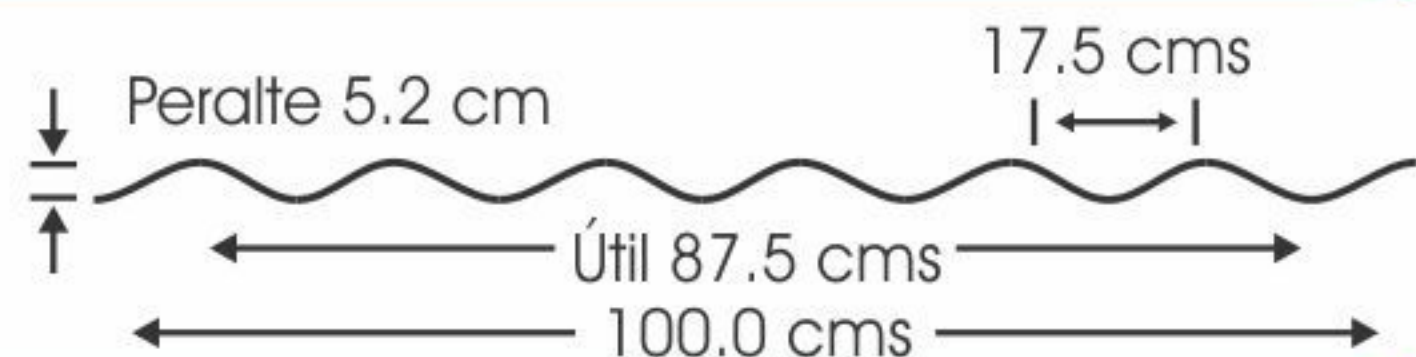

# LAMINA POLIACRIL

**Acanalada 80.00 cms**

**Tipo Asbesto 1.00 mtos**

**Tipo Rural 1.20 mtos**

**Rectangular 1.07 mtos**