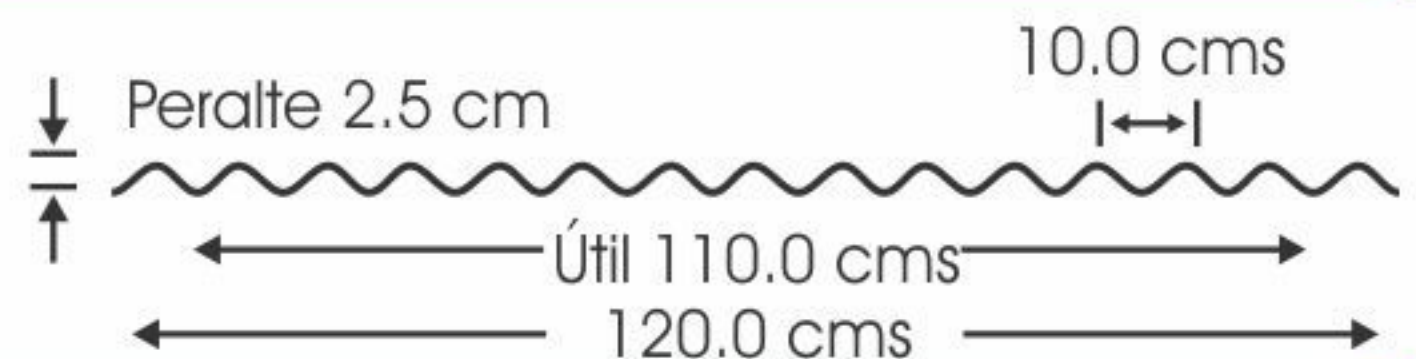

# LAMINA POLIACRIL

**Acanalada 80.00 cms**

**Tipo Asbesto 1.00 mtos**

**Tipo Rural 1.20 mtos**

**Rectangular 1.07 mtos**